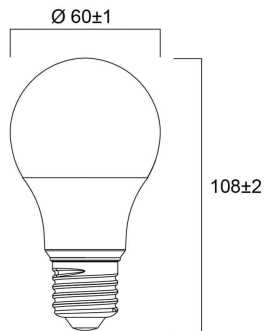

## Normallampa LED ToLEDo GLS 806lm 840 E27

Artikelnummer	0029585
EAN	5410288295855
Märke	Sylvania

## Egenskaper

Brinntid (timmar)	15000	Färgtemperatur (Kelvin)	4000
Certifiering	CE	Lamptyp	Normallampa
CRI (Ra)	80	Ljusflöde (lumen)	806
Dimbar	Nej	Nominell diameter (mm)	60
Drifttemperatur (°C)	-20°C - +40°C	Nominell längd (mm)	107
Effekt (W)	8	Sockel	E27
Energimärkning	F	Spänning (V)	220-240
Färgtemperatur (Kelvin)	4000	Teknologi	LED