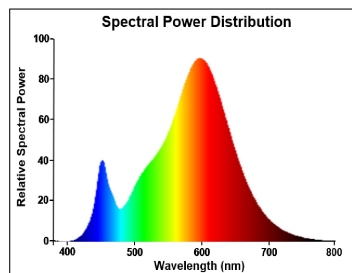

Produktblad

ToLEDo GLS V7 806lm 827 B22

Artikelnummer	0029579
EAN	5410288295794
Märke	Sylvania

Egenskaper

Brinntid (timmar)	15000	Lamptyp	Normallampa
Certifiering	CE	Ljusflöde (lumen)	806
Dimbar	Nej	Nominell diameter (mm)	60
Effekt (W)	8	Nominell längd (mm)	105
Energimärkning	F	Socket	B22
Färgtemperatur (Kelvin)	2700	Teknologi	LED
Lamptyp	Normallampa	Ytfinish	Frostat

Produktbeskrivning

Kompakt och elegant design. Lämplig ersättare för halogen, glödlampor och kompaktfluorescerande ljuskällor. Omedelbar tändning. Uniform ljusdistribution. God färgåtergivning (CRI 80). Perfekt för hotell, restauranger, lobbies, korridorer, trapphus och receptioner. Minskar underhållskostnader. 15 000 timmar genomsnittlig drifttid.