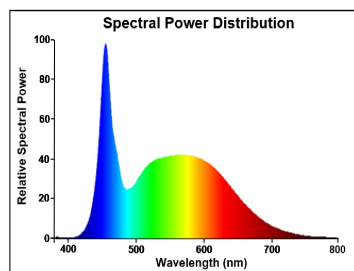

## Egenskaper

<b>Brinntid (timmar)</b>	15000	<b>Lamptyp</b>	Normallampa
<b>Certifiering</b>	CE	<b>Ljusflöde (lumen)</b>	470
<b>Dimbar</b>	Nej	<b>Nominell diameter (mm)</b>	60
<b>Effekt (W)</b>	4, 9	<b>Nominell längd (mm)</b>	107
<b>Energimärkning</b>	F	<b>Socket</b>	E27
<b>Färgtemperatur (Kelvin)</b>	6500	<b>Teknologi</b>	LED
<b>Lamptyp</b>	Normallampa	<b>Ytfinish</b>	Frostat