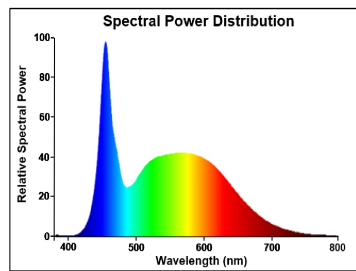

Produktblad

ToLEDo GLS V7 1055lm 827 E27

Artikelnummer	0029569
EAN	5410288295695
Märke	Sylvania

Egenskaper

Brinntid (timmar)	15000	Lamptyp	Normallampa
Certifiering	CE	Ljusflöde (lumen)	1600
Dimbar	Nej	Nominell diameter (mm)	45
Effekt (W)	5, 9	Nominell höjd (mm)	137
Energimärkning	E	Socket	E27
Färgtemperatur (Kelvin)	6500	Teknologi	LED
Lamptyp	Normallampa	Ytfinish	Frostat

Produktbeskrivning

Kompakt och elegant design. Lämplig ersättare för halogen, glödlampor och kompaktfluorescerande ljuskällor. Omedelbar tändning. Uniform ljusdistribution. God färgåtergivning (CRI 80). Perfekt för hotell, restauranger, lobbies, korridorer, trapphus och receptioner. Minskar underhållskostnader. 15 000 timmar genomsnittlig drifttid.