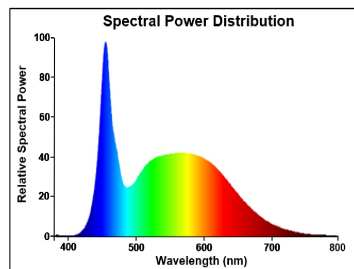

Produktblad

ToLEDo GLS V7 806lm 840 B22

Artikelnummer	0029563
EAN	5410288295633
Märke	Sylvania

Egenskaper

Brinntid (timmar)	15000	Lamptyp	Normallampa
Certifiering	CE	Ljusflöde (lumen)	850
Dimbar	Nej	Nominell diameter (mm)	37
Effekt (W)	8	Nominell höjd (mm)	115
Energimärkning	F	Socket	E27
Färgtemperatur (Kelvin)	6500	Teknologi	LED
Lamptyp	Normallampa	Ytfinish	Frostat

Produktbeskrivning

Kompakt och elegant design. Lämplig ersättare för halogen, glödlampor och kompaktfluorescerande ljuskällor. Omedelbar tändning. Uniform ljusdistribution. God färgåtergivning (CRI 80). Perfekt för hotell, restauranger, lobbies, korridorer, trapphus och receptioner. Minskar underhållskostnader. 15 000 timmar genomsnittlig drifttid.