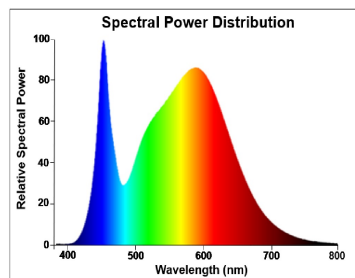

Produktblad

ToLEDo GLS V7 806lm 827 E27

Artikelnummer	0029562
EAN	5410288295626
Märke	Sylvania

Egenskaper

Brinntid (timmar)	15000	Lamptyp	Normallampa
Certifiering	CE	Ljusflöde (lumen)	850
Dimbar	Nej	Nominell diameter (mm)	37
Effekt (W)	8	Nominell höjd (mm)	115
Energimärkning	F	Socket	E27
Färgtemperatur (Kelvin)	4000	Teknologi	LED
Lamptyp	Normallampa	Ytfinish	Frostat

Produktbeskrivning

Kompakt och elegant design. Lämplig ersättare för halogen, glödlampor och kompaktfluorescerande ljuskällor. Omedelbar tändning. Uniform ljusdistribution. God färgåtergivning (CRI 80). Perfekt för hotell, restauranger, lobbies, korridorer, trapphus och receptioner. Minskar underhållskostnader. 15 000 timmar genomsnittlig drifttid.