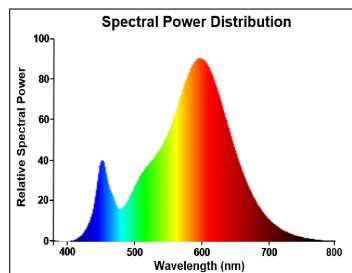

Produktblad

ToLEDo Retro G120 V5 Klar 1055lm 827 E27

Artikelnummer	0029545
EAN	5410288295459
Märke	Sylvania

Egenskaper

Brinntid (timmar)	15000	Lamptyp	Globlampa
Certifiering	CE	Ljusflöde (lumen)	1055
Dimbar	Nej	Nominell diameter (mm)	125
Effekt (W)	8	Nominell längd (mm)	178
Energimärkning	E	Socket	E27
Färgtemperatur (Kelvin)	2700	Teknologi	LED
Lamptyp	Globlampa	Ytfinish	Klar