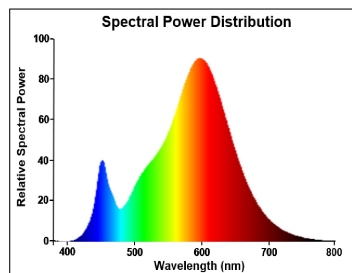

## Egenskaper

<b>Brinntid (timmar)</b>	15000	<b>Lamptyp</b>	Klotlampa
<b>Certifiering</b>	CE	<b>Ljusflöde (lumen)</b>	470
<b>Dimbar</b>	Nej	<b>Nominell diameter (mm)</b>	45
<b>Effekt (W)</b>	4, 5	<b>Nominell längd (mm)</b>	76.5
<b>Energimärkning</b>	F	<b>Socket</b>	B22
<b>Färgtemperatur (Kelvin)</b>	2700	<b>Teknologi</b>	LED
<b>Lamptyp</b>	Klotlampa	<b>Ytfinish</b>	Satin