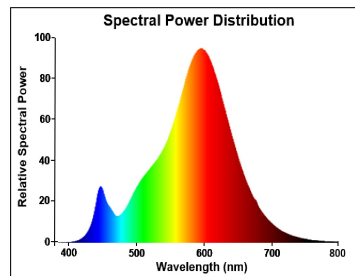

Produktblad

Kronljus LED ToLEDo Retro Gold 225lm 825 E14

Artikelnummer	0029488
EAN	5410288294889
Märke	Sylvania

Egenskaper

Brinntid (timmar)	15000	Lamptyp	Kronljus
Certifiering	CE	Ljusflöde (lumen)	225
Dimbar	Nej	Nominell diameter (mm)	35
Effekt (W)	2, 5	Nominell längd (mm)	97
Energimärkning	F	Socket	E14
Färgtemperatur (Kelvin)	2500	Teknologi	LED
Lamptyp	Kronljus	Ytfinish	Gold