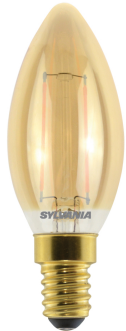

Produktblad

Kronljus LED ToLEDo Retro Gold 225lm 825 E14

Artikelnummer	0029488
EAN	5410288294889
Märke	Sylvania

Egenskaper

Brinntid (timmar)	15000	Lamptyp	Kronljus
Certifiering	CE	Ljusflöde (lumen)	225
Dimbar	Nej	Nominell diameter (mm)	35
Effekt (W)	2, 5	Nominell längd (mm)	97
Energimärkning	F	Socket	E14
Färgtemperatur (Kelvin)	2500	Teknologi	LED
Lamptyp	Kronljus	Ytfinish	Gold

Produktbeskrivning

Perfekt för dekorativ och allmänbelysning som skapar en varm atmosfär som liknar traditionella glödlampor. Samma utseende och storlek som glödlampor och ger samma gnistrande ljuseffekt. Perfekt för användning i ljuskronor.