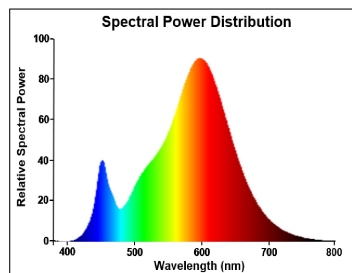

## Egenskaper

<b>Brinntid (timmar)</b>	15000	<b>Lamptyp</b>	Kronljus
<b>Certifiering</b>	CE	<b>Ljusflöde (lumen)</b>	470
<b>Dimbar</b>	Nej	<b>Nominell diameter (mm)</b>	35
<b>Effekt (W)</b>	4, 5	<b>Nominell längd (mm)</b>	91
<b>Energimärkning</b>	F	<b>Socket</b>	B22
<b>Färgtemperatur (Kelvin)</b>	2700	<b>Teknologi</b>	LED
<b>Lamptyp</b>	Kronljus	<b>Ytfinish</b>	Klar