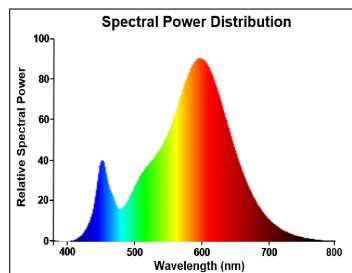

Produktblad

Kronljus LED ToLEDo Retro Klar 250lm 827 B22

Artikelnummer	0029370
EAN	5410288293707
Märke	Sylvania

Egenskaper

Brinntid (timmar)	15000	Lamptyp	Kronljus
Certifiering	CE	Ljusflöde (lumen)	250
Dimbar	Nej	Nominell diameter (mm)	35
Effekt (W)	2, 5	Nominell längd (mm)	91
Energimärkning	F	Socket	B22
Färgtemperatur (Kelvin)	2700	Teknologi	LED
Lamptyp	Kronljus	Ytfinish	Klar