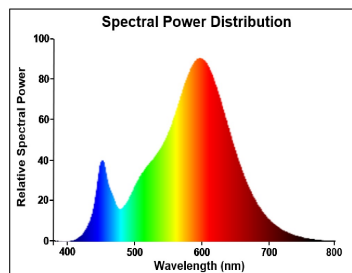

Produktblad

Kronljus LED ToLEDo Retro Matt Dim 470lm 827 E14

Artikelnummer	0029367
EAN	5410288293677
Märke	Sylvania

Egenskaper

Brinntid (timmar)	15000	Lamptyp	Kronljus
Certifiering	CE	Ljusflöde (lumen)	470
Dimbar	Ja	Nominell diameter (mm)	35
Effekt (W)	4, 5	Nominell längd (mm)	97
Energimärkning	F	Socket	E14
Färgtemperatur (Kelvin)	2700	Teknologi	LED
Lamptyp	Kronljus	Ytfinish	Satin