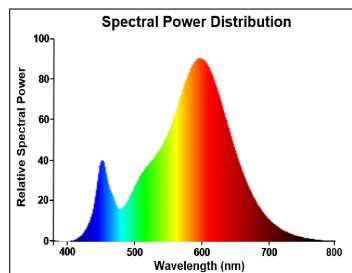

Produktblad

Kronljus LED ToLEDo Retro Klar Dim 470lm 827 E27

Artikelnummer	0029366
EAN	5410288293660
Märke	Sylvania

Egenskaper

Brinntid (timmar)	15000	Lamptyp	Kronljus
Certifiering	CE	Ljusflöde (lumen)	470
Dimbar	Ja	Nominell diameter (mm)	35
Effekt (W)	4, 5	Nominell längd (mm)	93
Energimärkning	F	Socket	E27
Färgtemperatur (Kelvin)	2700	Teknologi	LED
Lamptyp	Kronljus	Ytfinish	Klar