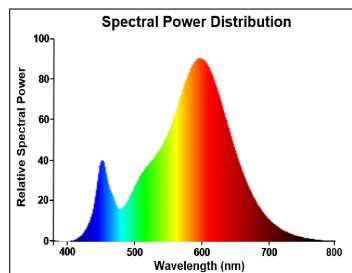

## Egenskaper

<b>Brinntid (timmar)</b>	15000	<b>Lamptyp</b>	Kronljus
<b>Certifiering</b>	CE	<b>Ljusflöde (lumen)</b>	470
<b>Dimbar</b>	Ja	<b>Nominell diameter (mm)</b>	35
<b>Effekt (W)</b>	4, 5	<b>Nominell längd (mm)</b>	91
<b>Energimärkning</b>	F	<b>Socket</b>	B22
<b>Färgtemperatur (Kelvin)</b>	2700	<b>Teknologi</b>	LED
<b>Lamptyp</b>	Kronljus	<b>Ytfinish</b>	Klar