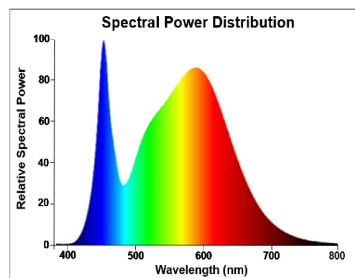

Produktblad

ToLEDo Retro GLS V5 Klar 806lm 840 E27

Artikelnummer	0029329
EAN	5410288293295
Märke	Sylvania

Egenskaper

Brinntid (timmar)	15000	Lamptyp	Normallampa
Certifiering	CE	Ljusflöde (lumen)	806
Dimbar	Nej	Nominell diameter (mm)	60
Effekt (W)	7	Nominell längd (mm)	108
Energimärkning	E	Socket	E27
Färgtemperatur (Kelvin)	4000	Teknologi	LED
Lamptyp	Normallampa	Ytfinish	Klar