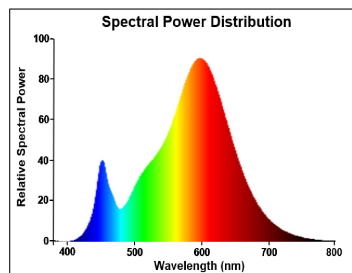

Produktblad

ToLEDo Retro GLS V5 ST Dim 1521lm 827 E27

Artikelnummer	0029320
EAN	5410288293202
Märke	Sylvania

Egenskaper

Brinntid (timmar)	15000	Ljusflöde (lumen)	1521
Certifiering	CE	Nominell diameter (mm)	70
CRI (Ra)	80	Nominell höjd (mm)	126
Dimbar	Ja	Nominell längd (mm)	126
Effekt (W)	11	Socket	E27
Energimärkning	D	Spänning (V)	220-240V
Färgtemperatur (Kelvin)	2700	Teknologi	LED
Lamptyp	Normallampa	Ytfinish	Satin

Produktbeskrivning

Dimbar LED-lampa med mycket högt ljusflöde. Perfekt för dekorativ och allmänbelysning som skapar en varm atmosfär som liknar traditionella glödlampor. Samma utseende och storlek som glödlampor och ger samma gnistrande ljuseffekt.