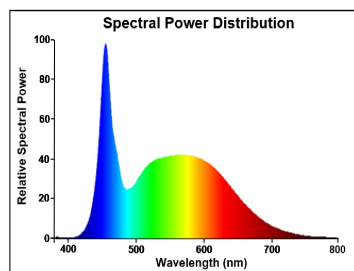

Produktblad

LED-lysrör T8 ToLEDo Superia 24W (58W) 865 G13

Artikelnummer	0029290
EAN	5410288292908
Märke	Sylvania

Egenskaper

Brinntid (timmar)	50000	Lamptyp	LED-lysrör
Certifiering	CE	Ljusflöde (lumen)	4100
CRI (Ra)	80	Nominell diameter (mm)	28
diameter	28	Nominell längd (mm)	1513
Dimbar	Nej	Socket	G13
Effekt (W)	24	Teknologi	LED
Energimärkning	C	Typ	T8
Färgtemperatur (Kelvin)	6500	Ytfinish	Frostat

Produktbeskrivning

Högpresterande ToLEDo Superia T8 med utseende liknande fluorescerande motsvarigheter. Hölje i glas. Högt ljusflöde med imponerande ljusutbyte 170 lm/W. Omniriktad ljusdistribution och bred spridningsvinkel. Genomsnittlig brinntid 50 000 timmar. Längd 1500mm. Klarar 200 000 tändcykler. Kompatibel med elektromagnetiskt drivdon/CCG samt direktmatning (220-240V). Ingen böjning eller missfärgning över tid. 5 års garanti.