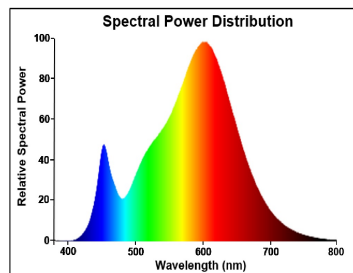

Produktblad

Reflektorlampa MR11 RefLED Retro 345lm 830 36° GU4

Artikelnummer	0029239
EAN	5410288292397
Märke	Sylvania

Egenskaper

Brinntid (timmar)	15000	Ljusflöde (lumen)	345
Certifiering	CE	Nominell diameter (mm)	35
CRI (Ra)	80	Nominell längd (mm)	38
Dimbar	Nej	Socket	GU4
Effekt (W)	4	Spridningsvinkel (°)	36
Energimärkning	F	Spänning (V)	12
Färgtemperatur (Kelvin)	3000	Teknologi	LED
Lamptyp	Reflektorlampa	Ytfinish	Glas

Produktbeskrivning

Premium LED MR16 med samma utseende och känsla som traditionella halogen MR16-ljuskällor. Full glasdesign – Inga färger krockar mellan ljuskälla och armatur. Lång driftstid upp till 25 000 timmar. Klarar över 50 000 tändcykler. Färgåtergivning CRI80. Spänning 12V AC/DC. Ej dimbar. Fungerar med både magnetiska och kompatibla elektroniska transformatorer. 3 års garanti.