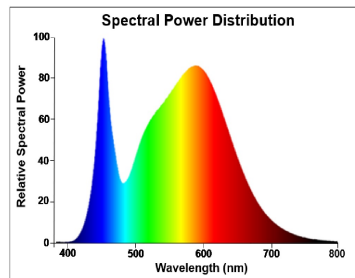

## Egenskaper

<b>Brinntid (timmar)</b>	15000	<b>Ljusflöde (lumen)</b>	630
<b>Certifiering</b>	CE	<b>Nominell diameter (mm)</b>	63
<b>Dimbar</b>	Nej	<b>Nominell längd (mm)</b>	97
<b>Effekt (W)</b>	7	<b>Socket</b>	E27
<b>Energimärkning</b>	F	<b>Spridningsvinkel (°)</b>	120
<b>Färgtemperatur (Kelvin)</b>	4000	<b>Teknologi</b>	LED
<b>Lamptyp</b>	Reflektorlampa	<b>Ytfinish</b>	Frostat