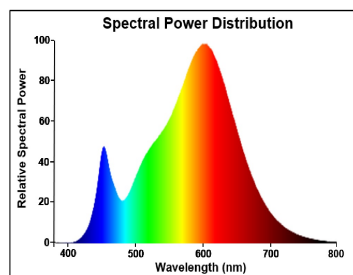

## Egenskaper

Brinntid (timmar)	15000	Ljusflöde (lumen)	470
Certifiering	CE	Nominell diameter (mm)	50
Dimbar	Nej	Nominell längd (mm)	82.5
Effekt (W)	4, 9	Socket	E14
Energimärkning	F	Spridningsvinkel (°)	120
Färgtemperatur (Kelvin)	3000	Teknologi	LED
Lamptyp	Reflektorlampa	Ytfinish	Frostat