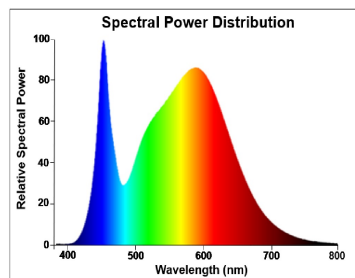

Produktblad

Reflektorlampa PAR16 RefLED 600lm 840 110° GU10

| | |
|----------------------|---------------|
| Artikelnummer | 0029189 |
| EAN | 5410288291895 |
| Märke | Sylvania |

Egenskaper

| | | | |
|--------------------------------|-------|-------------------------------|----------------|
| Brinntid (timmar) | 15000 | Höjd | 54 |
| Candela | 320 | Lamptyp | Reflektorlampa |
| Certifisering | CE | Ljusflöde (lumen) | 600 |
| Diameter (i mm) | 50 | Nominell diameter (mm) | 50 |
| Dimbar | Nej | Nominell höjd (mm) | 54 |
| Effekt (W) | 7 | Socket | GU10 |
| Energimärkning | F | Spridningsvinkel (°) | 110 |
| Färgtemperatur (Kelvin) | 4000 | Teknologi | LED |
| Höjd | 54 | Ytfinish | Vit |

Produktbeskrivning

Kompakt energieffektiv LED GU10 med exceptionella egenskaper. Samma form och storlek som halogen GU10 ljuskällor. Compact Cluster SMD-teknologi möjliggör hög effekt med halogenkänsla. Minskad synlig kylfläns framifrån. 110 graders spridningsvinkel. Högt ljusutbyte. 15 000 timmar genomsnittlig driftstid. 3 års garanti.