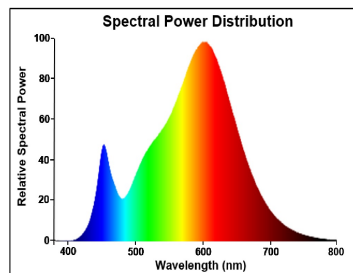

## Egenskaper

<b>Brinntid (timmar)</b>	15000	<b>Ljusflöde (lumen)</b>	450
<b>Certifiering</b>	CE	<b>Nominell diameter (mm)</b>	50
<b>Dimbar</b>	Nej	<b>Nominell höjd (mm)</b>	54
<b>Effekt (W)</b>	2, 6	<b>Socket</b>	GU10
<b>Energimärkning</b>	F	<b>Spridningsvinkel (°)</b>	110
<b>Färgtemperatur (Kelvin)</b>	3000	<b>Teknologi</b>	LED
<b>Lamptyp</b>	Reflektorlampa	<b>Ytfinish</b>	Vit

## Produktbeskrivning

Kompakt energieffektiv LED GU10 med exceptionella egenskaper. Samma form och storlek som halogen GU10 ljuskällor. Compact Cluster SMD-teknologi möjliggör hög effekt med halogenkänsla. Minskad synlig kylfläns framifrån. 110 graders spridningsvinkel. Högt ljusutbyte. 15 000 timmar genomsnittlig drifttid. 3 års garanti.