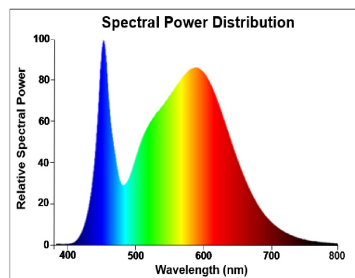

Produktblad

Reflektorlampa PAR16 RefLED 345lm 840 36° GU10

Artikelnummer	0029165
EAN	5410288291659
Märke	Sylvania

Egenskaper

Brinntid (timmar)	15000	Ljusflöde (lumen)	345
Certifiering	CE	Nominell diameter (mm)	50
Dimbar	Nej	Nominell höjd (mm)	54
Effekt (W)	2, 4	Socket	GU10
Energimärkning	F	Spridningsvinkel (°)	36
Färgtemperatur (Kelvin)	4000	Teknologi	LED
Lamptyp	Reflektorlampa	Ytfinish	Vit

Produktbeskrivning

Kompakt energieffektiv LED GU10 med exceptionella egenskaper. Samma form och storlek som halogen GU10 ljuskällor. Compact Cluster SMD-teknologi möjliggör hög effekt med halogenkänsla. Minskad synlig kylfläns framifrån. 36 graders spridningsvinkel. Högt ljusutbyte. 15 000 timmar genomsnittlig drifttid. 3 års garanti.