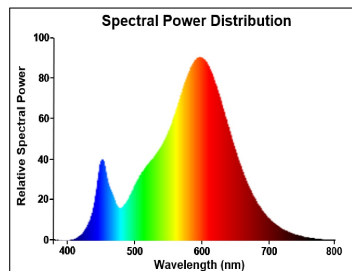

Produktblad

Reflektorlampa PAR16 RefLED Superia Retro 550lm 827 36° GU10

Artikelnummer	0029117
EAN	5410288291178
Märke	Sylvania

Egenskaper

Brinntid (timmar)	25000	Ljusflöde (lumen)	550
Certifiering	CE	Nominell diameter (mm)	50
Dimbar	Nej	Nominell höjd (mm)	54
Effekt (W)	6	Socket	GU10
Energimärkning	F	Spridningsvinkel (°)	36
Färgtemperatur (Kelvin)	2700	Teknologi	LED
Lamptyp	Reflektorlampa	Ytfinish	Glas

Produktbeskrivning

Premium LED GU10 med samma utseende och känsla som traditionella halogen GU10-ljuskällor. Släpper igenom ljus även genom glaskroppen vilket ger en snygg backlighteffekt. Glaskonstruktion. Lång brinntid på upp till 25 000 timmar. Coolfit överhettningsskydd. Färgåtergivning CRI80. Ej dimbar. 5 års garanti.