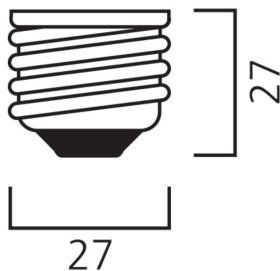

Produktblad

Globlampa ToLEDo Vintage Glob 120mm Dim 250lm 820 E27

Artikelnummer	0028009
EAN	5410288280097
Märke	Sylvania

E27

Egenskaper

Brinntid (timmar)	15000	Lamptyp	Globlampa
Certifiering	CE	Ljusflöde (lumen)	250
CRI (Ra)	80	Nominell diameter (mm)	125
Diameter (i mm)	125	Nominell längd (mm)	178
Dimbar	Ja	Sockel	E27
Effekt (W)	55	Teknologi	LED
Färgtemperatur (Kelvin)	2000	Ytfinish	Guld

Produktbeskrivning

Sylvania ToLEDo VINTAGE Glob – Stämningsskapande ljuskälla med tonat glas i guldfinish. Diameter: Ø125 mm. Ljusföde: 250 lumen. Dimbar 10-100%. 15 000 timmars genomsnittlig livslängd.