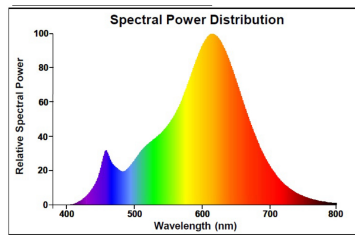

Produktblad

ToLEDo Retro Dim V2 A60 Klar 7W 806lm 2700K E27

Artikelnummer 0027475
EAN 5410288274799
Märke Sylvania

Egenskaper

Brinntid (timmar)	15000	Färgtemperatur (Kelvin)	2700
Certifiering	CE	Lamptyp	Normallampa
CRI (Ra)	80	Ljusflöde (lumen)	806
Dimbar	Ja	Ljusfärg	827 Glödljus
E-nummer	82 928 39	Socket	E27
Effekt (W)	7	Teknologi	LED
Färgtemperatur (Kelvin)	2700	Ytfinish	Klar

Produktbeskrivning

- Perfekt för dekorativ och allmänbelysning, skapar en varm atmosfär som liknar traditionella glödlampor
- Samma utseende, storlek och funktionalitet som glödlampor
- Dimbar
- A++ Energiklass, 15 000 timmars genomsnittlig livslängd, 3 års garanti