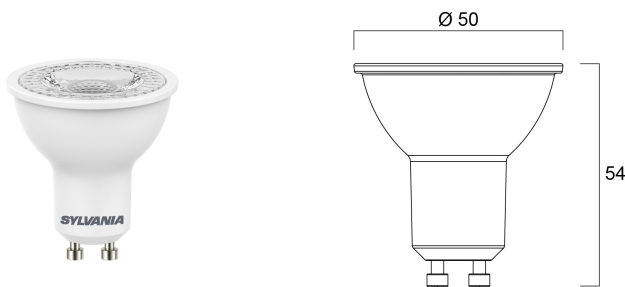

Produktblad

Reflektorlampa PAR16 RefLED 425lm Dim 840 36° GU10

Artikelnummer	0027452
EAN	5410288274522
Märke	Sylvania

Egenskaper

Brinntid (timmar)	15000	Lamptyp	Reflektorlampa
Certifiering	CE	Ljusflöde (lumen)	36
CRI (Ra)	80	Nominell diameter (mm)	50
Dimbar	Ja	Nominell längd (mm)	54
Effekt (W)	5	Socket	GU10
Färgtemperatur (Kelvin)	4000	Spridningsvinkel (°)	36
Lamptyp	Reflektorlampa	Teknologi	LED

Produktbeskrivning

Kompakt energieffektiv ljuskälla med samma form och storlek som en traditionell halogen-GU10-ljuskälla. Minimal värmebildning vid prisman. Spridningsvinkel 36°. Dimbar på godkända dimmers. Brinntid 15 000 timmar. 3 års garanti.