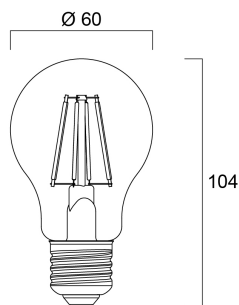

## ToLEDo Retro Toppförspeglad Normal 4W 450lm 2700K E27

Artikelnummer	0027157
EAN	5410288271576
Märke	Sylvania

## Egenskaper

Brinntid (timmar)	15000	Förpackningsstorlek	6
Certifiering	CE	Lamptyp	Normallampa
CRI (Ra)	80	Ljusflöde (lumen)	450
Dimbar	Nej	Ljusfärg	Glödljus
E-nummer	82 943 99	Socket	E27
Effekt (W)	4	Teknologi	LED
Färgtemperatur (Kelvin)	2700	Ytfinish	Toppförspeglad