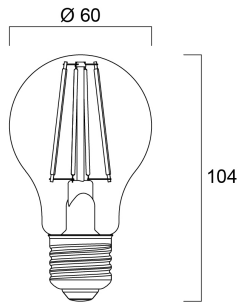

Produktblad

ToLEDo Retro Normal Klar 7,5W 1000lm 2700K E27

Artikelnummer	0027137
EAN	5410288271378
Märke	Sylvania

Egenskaper

Brinntid (timmar)	15000	Färgtemperatur (Kelvin)	2700
Certifiering	CE	Lamptyp	Normallampa
CRI (Ra)	80	Ljusflöde (lumen)	1000
Dimbar	Nej	Ljusfärg	Glödljus
E-nummer	82 943 98	Socket	E27
Effekt (W)	5, 7	Teknologi	LED
Färgtemperatur (Kelvin)	2700	Ytfinish	Klar