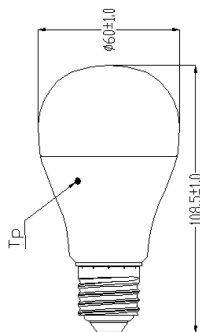

Produktblad

ToLEDo GLS V3 1150lm 11W 865 E27

Artikelnummer	0026632
EAN	5410288266329
Märke	Sylvania

Egenskaper

Brinntid (timmar)	15000	Lamptyp	Normallampa
Certifiering	CE	Ljusflöde (lumen)	1150
CRI (Ra)	80	Ljutfärg	Dagsljus
Dimbar	Nej	Socket	E27
Effekt (W)	11	Teknologi	LED
Färgtemperatur (Kelvin)	6500	Ytfinish	Matt

Produktbeskrivning

ToLEDo GLS V3 1150lm 11W 865 E27 - Dagsljus. LED-lampa med mycket högt ljusflöde. Slag- och vibrationstålig. Perfekt för byggbelysningar och andra applikationer där man eftersträvar ett bra arbetsljus.