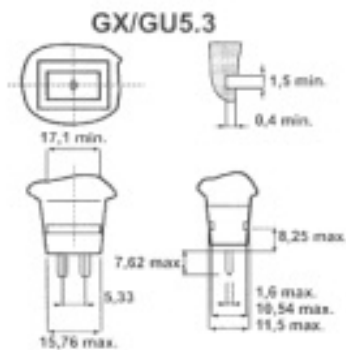

Produktblad

Reflektorlampa MR16 RefLED Superia 460lm 830 40° GU5.3

Artikelnummer	0026342
EAN	5410288263427
Märke	Sylvania

Egenskaper

Brinntid (timmar)	25000	Färgtemperatur (Kelvin)	3000
Candela	1000 cd	Förpackningsstorlek	5
Certifiering	CE	Lamptyp	Reflektorlampa
CRI (Ra)	80	Ljusflöde (lumen)	450
Dimbar	Nej	Ljusfärg	Varmvit
E-nummer	83 594 62	Socket	GU5,3
Effekt (W)	7	Spridningsvinkel (°)	40
Färgtemperatur (Kelvin)	3000	Teknologi	LED

Produktbeskrivning

- RefleD Superia MR16 levererar LED-belysning som ersättning för 41W Halogen MR16
- Över 80% energibesparing jämfört med halogen och förlänger lampans brinntid till 25 000 timmar
- 5 års garanti, GU5,3-socket
- Med Sylvania's unika Coolfit Automatic Heat Control-teknik är dessa lampor lämpliga för användning i slutna armaturer