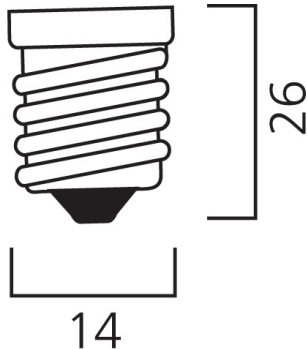

Produktblad

Klotlampa Halogen Classic Eco Klar 18W 205lm E14

Artikelnummer	0023842
EAN	5410288238425
Märke	Sylvania

Egenskaper

Brinntid (timmar)	2000	Färgtemperatur (Kelvin)	2800
Certifiering	CE	Förpackningsstorlek	10
CRI (Ra)	100	Ljusflöde (lumen)	205
E-nummer	83 559 96	Ljusfärg	828 Homelight
Effekt (W)	18	Produkttyp	Klot/Ball
Energimärkning	D	Sockel	E14

Produktbeskrivning

- 30% energibesparing
- Dimbar 0-100% med de flesta dimmers på marknaden
- Färgtemperatur: 2800K / Glödljus
- Brinntid: 2000 timmar
- Tillverkare: Sylvania