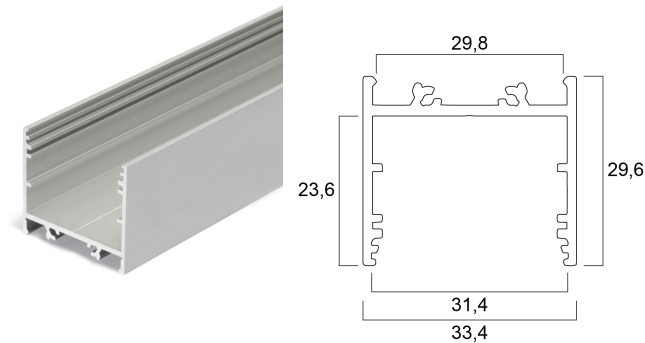

Produktblad

Aluminiumprofil U Djup 29,8x29,6mm 1000mm

| | |
|----------------------|---------------|
| Artikelnummer | 0022590 |
| EAN | 5410288225906 |
| Märke | Sylvania |

Egenskaper

| | | | |
|----------------------------|-----------|----------------------------|------|
| Färg | Aluminium | Nominell bredd (mm) | 33.4 |
| Längd (mm) | 1000 | Nominell höjd (mm) | 29.6 |
| Nominell bredd (mm) | 33.4 | Nominell längd (mm) | 1000 |

Produktbeskrivning

En djup bred 1000mm lång profil i anodiserad aluminium som kan kombineras med flera klickdiffusorer (platt opal - 0022616, rund opal - 0022617, kvadratisk opal - 0022627) med en maximal LED-remsbredd på 20 mm. Kan användas med Profile HO surface 16 raw alu. Kompletterande tillbehör som ändavslut, profilhållare eller monteringsfästen beställs separat.