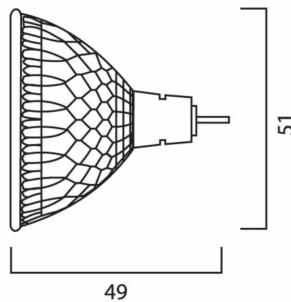

Produktblad

Reflektorlampa MR16 Superia EcoPlus 12V 35W 8° GU5.3

Artikelnummer 0021699
EAN 5410288216997
Märke Sylvania

GX/GU5.3

Egenskaper

Brinntid (timmar)	5000	Färgtemperatur (Kelvin)	3000
Certifiering	CE	Förpackningsstorlek	10
CRI (Ra)	100	Ljusflöde (lumen)	580
E-nummer	83 555 32	Ljusfärg	829 Warm white
Effekt (W)	35	Socket	GU5,3
Energimärkning	B	Spridningsvinkel (°)	8

Produktbeskrivning

- Reflektordiameter Ø 50 mm
- Spridningsvinkel 8°
- 35W
- 580 lumen
- 3000K
- Dimbar