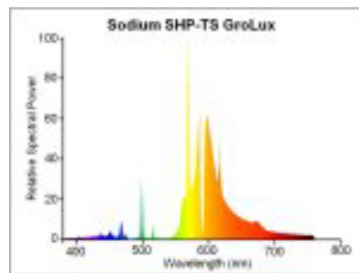

Produktblad

Sylvania SHP-TS GroLux 600W 1950K Klar E40

Artikelnummer	0020809
EAN	5410288208091
Märke	Sylvania

Egenskaper

Brinntid (timmar)	24000	IP-klass	IP68
Certifiering	CE	Ljusflöde (lumen)	88000
Dimbar	Ja	Socket	E40
Effekt (W)	600	Teknologi	HID
Färgtemperatur (Kelvin)	1950	Tillverkningsland	Belgien

Produktbeskrivning

Gro-Lux High Pressure Sodium 600W/400V växtlampa med patenterat båggrör levererar den högsta fotosyntetiska effektiviteten. Optimerad för de högsta fytolumen. Branschledande ljusflöde om 95% även vid drifttidens slut. För användning som komplett eller kompletterande konstgjord belysning av växter. Rekommenderad för användning i växthus och annan inomhusodling.