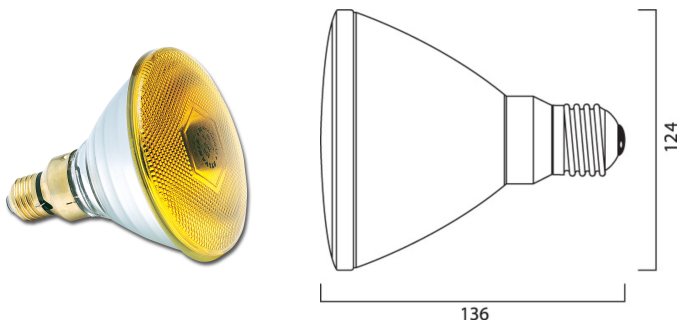

Produktblad

PAR38 80W Coloured Gul 30° E27

Artikelnummer	0019653
EAN	5410288196534
Märke	Sylvania

Egenskaper

Brinntid (timmar)	2000	Effekt (W)	80
Certifiering	CE	Socket	E27
E-nummer	83 553 57	Spridningsvinkel (°)	30
Effekt (W)	80	Tillverkningsland	Frankrike

Produktbeskrivning

- Kraftfull LED-ljuskälla för ersättning av klassiska PAR-ljuskällor
- Motsvarar en traditionell PAR56-ljuskälla
- Unik tätningsmetod garanterar IP68 - vattentät
- Lång brinntid: 25 000 timmar