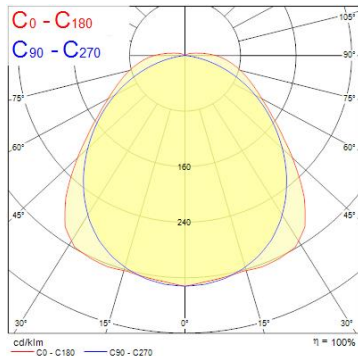

## Egenskaper

<b>Brinntid (timmar)</b>	69000	<b>IP-klass</b>	IP66
<b>Certifiering</b>	CE	<b>Ljusflöde (lumen)</b>	2500
<b>CRI (Ra)</b>	80	<b>Ljusutbyte (lm/W)</b>	132
<b>Dimbar</b>	Nej	<b>Nominell bredd (mm)</b>	87
<b>Effekt (W)</b>	19	<b>Nominell höjd (mm)</b>	80
<b>Energimärkning</b>	D	<b>Nominell längd (mm)</b>	650
<b>Färgtemperatur (Kelvin)</b>	4000	<b>Slagtålighet (IK)</b>	IK08
<b>IP-klass</b>	IP66	<b>Teknologi</b>	LED