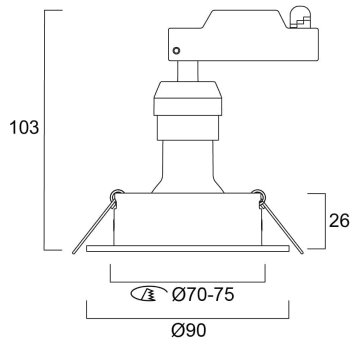

Produktblad

Sylvania Sylspot Kit Round 345lm 830 Adj IP20 Vit

Artikelnummer	0005725
EAN	5410288057255
Märke	Sylvania

Egenskaper

Brinntid (timmar)	15000	IP-klass	IP20
CRI (Ra)	80	Ljusflöde (lumen)	345
Dimbar	Nej	Nominell bredd (mm)	90
Effekt (W)	4,5	Nominell diameter (mm)	90
Energimärkning	F	Nominell höjd (mm)	85
Färg	Vit	Nominell längd (mm)	90
Färgtemperatur (Kelvin)	3000	Spridningsvinkel (°)	36
Håltagningsmått (i mm)	70-75	Teknologi	LED

Produktbeskrivning

Recessed spotlight Kit med RefLED GU10 LED spotlight ljuskälla Ø50mm. Armaturhölje i polycarbonatplast, round bezel ring in white color finish, kan tiltas upp till 30°, IP-klass IP20, class II. Ljusflöde 345lm, CCT 3000K, spridningsvinkel 36°, effekt 4,5W, efficacy 77 lm/W, brinntid 15 000 timmar. Yttre dimensioner Ø90x103mm, cut-out Ø70-75mm. Lämplig för inomhusbruk och får endast användas med LED.