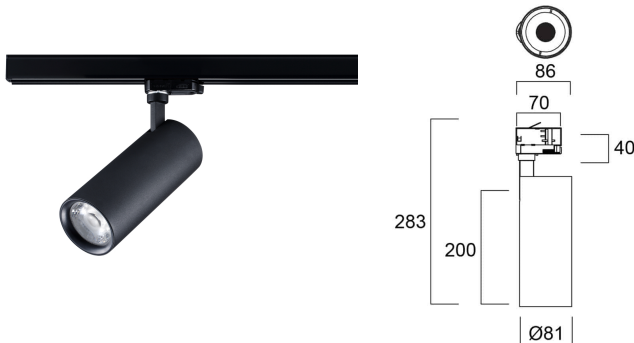

Produktblad

Sylvania Pixo Medium 3000lm 940 3-fas Svart

Artikelnummer	0005449
EAN	5410288054490
Märke	Sylvania

Egenskaper

Användningsområde	Butik & Showroom	IP-klass	IP20
Brinntid (timmar)	50000	Ljutfärg	Kallvit
CRI (Ra)	90	Nominell bredd (mm)	86
Dimbar	Nej	Nominell höjd (mm)	283
Effekt (W)	32	Nominell längd (mm)	283
Färg	Svart	Skentyp	3-fasskena
Färgtemperatur (Kelvin)	4000	Spridningsvinkel (°)	36
Garantitid (år)	5	Spänning (V)	220-240V
IP-klass	IP20	Teknologi	LED

Produktbeskrivning

Armatyr med stram design- och högt ljusflöde. Levereras med ett innovativt linssystem som gör det möjligt att ändra ljusets spridningsvinkel genom att byta lins. Linser för 24°, 36°- och 54°. Lämplig för butiker- och showrooms.