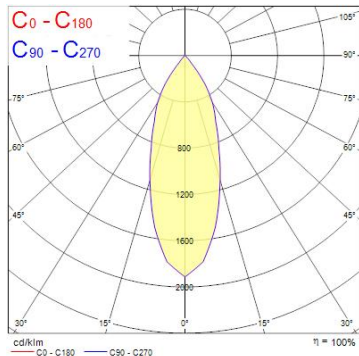

Produktblad

Start Track Spotlight Small DALI 2150lm 940 36° Svart

Artikelnummer	0004949
EAN	5410288049496
Märke	Sylvania

Egenskaper

Användningsområde	Butik & Showroom	IP-klass	IP20
Brinntid (timmar)	50000	Ljusflöde (lumen)	2141
CRI (Ra)	90	Ljusfärg	Kallvit
Dimbar	Ja	Ljusutbyte (lm/W)	86
Dimning	Dali	Nominell bredd (mm)	140
Effekt (W)	25	Nominell höjd (mm)	200
Energimärkning	E	Skentyp	3-fasskena
Färg	Svart	Spridningsvinkel (°)	36
Färgtemperatur (Kelvin)	4000	Spänning (V)	220-240V
Garantitid (år)	5	Teknologi	LED