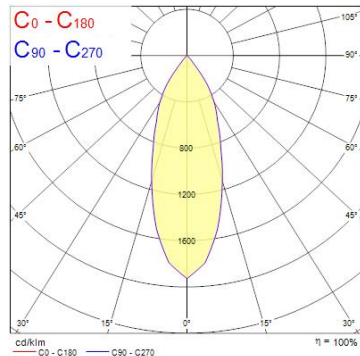

## Egenskaper

<b>Användningsområde</b>	Butik & Showroom	<b>IP-klass</b>	IP20
<b>Brinntid (timmar)</b>	50000	<b>Ljusflöde (lumen)</b>	1359
<b>CRI (Ra)</b>	90	<b>Ljusfärg</b>	Kallvit
<b>Dimbar</b>	Ja	<b>Ljusutbyte (lm/W)</b>	97
<b>Dimning</b>	Dali	<b>Nominell bredd (mm)</b>	140
<b>Effekt (W)</b>	14	<b>Nominell höjd (mm)</b>	200
<b>Energimärkning</b>	E	<b>Skentyp</b>	3-fasskena
<b>Färg</b>	Svart	<b>Spridningsvinkel (°)</b>	36
<b>Färgtemperatur (Kelvin)</b>	4000	<b>Spänning (V)</b>	220-240V
<b>Garantitid (år)</b>	5	<b>Teknologi</b>	LED