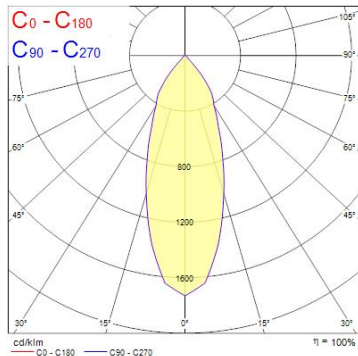

Produktblad

Start Track Spotlight Large DALI 3600lm 940 38° Vit

Artikelnummer	0004935
EAN	5410288049359
Märke	Sylvania

Egenskaper

Användningsområde	Butik & Showroom	IP-klass	IP20
Brinntid (timmar)	50000	Ljusflöde (lumen)	3616
CRI (Ra)	90	Ljusfärg	Kallvit
Dimbar	Ja	Ljusutbyte (lm/W)	100
Dimning	Dali	Nominell bredd (mm)	164
Effekt (W)	36	Nominell höjd (mm)	240
Energimärkning	E	Skentyp	3-fasskena
Färg	Vit	Spridningsvinkel (°)	38
Färgtemperatur (Kelvin)	4000	Spänning (V)	220-240V
Garantitid (år)	5	Teknologi	LED