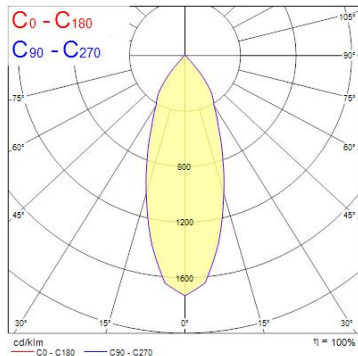

## Egenskaper

<b>Användningsområde</b>	Butik & Showroom	<b>IP-klass</b>	IP20
<b>Brinntid (timmar)</b>	50000	<b>Ljusflöde (lumen)</b>	3616
<b>CRI (Ra)</b>	90	<b>Ljusfärg</b>	Kallvit
<b>Dimbar</b>	Nej	<b>Nominell bredd (mm)</b>	164
<b>Dimning</b>	Ej dimbar	<b>Nominell diameter (mm)</b>	113
<b>Effekt (W)</b>	35	<b>Nominell höjd (mm)</b>	240
<b>Energimärkning</b>	E	<b>Skentyp</b>	3-fasskena
<b>Färg</b>	Vit	<b>Spridningsvinkel (°)</b>	38
<b>Färgtemperatur (Kelvin)</b>	4000	<b>Spänning (V)</b>	220-240V
<b>Garantitid (år)</b>	5	<b>Teknologi</b>	LED