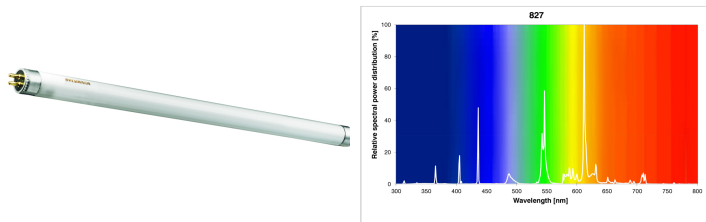

Produktblad

T5 Luxline Plus FHE 14W 827/2700K Glödljus 550mm G5

Artikelnummer	0002798
EAN	5410288027982
Märke	Sylvania

Egenskaper

Brinntid (timmar)	24000	Ljusflöde (lumen)	1230
Certifiering	CE	Ljusfärg	827 Glödljus
CRI (Ra)	85	Längd (mm)	549 mm
Diameter (i mm)	16	Nominell diameter (mm)	16
Dimbar	Ja	Nominell längd (mm)	550
E-nummer	8356500	Socket	G5
Effekt (W)	14	Teknologi	Fluorescerande
Energimärkning	F	Typ	T5
Färgtemperatur (Kelvin)	2700	Ytfinish	Matt

Produktbeskrivning

- Fluorescerande rör av hög kvalitet
- Lång brinntid - 24 000 timmar
- Glödljus - Färgtemperatur 2700K