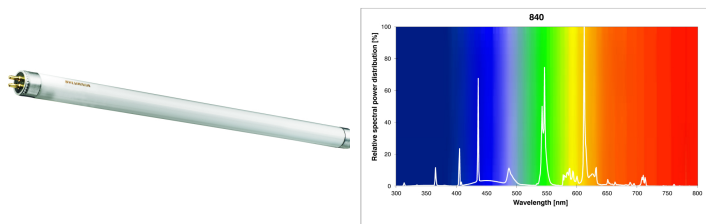

Produktblad

T5 Luxline Plus FHE 35W 840/4000K Kallvit 1450mm G5

Artikelnummer	0002770
EAN	5410288027708
Märke	Sylvania

Egenskaper

Brinntid (timmar)	24000	Höjd	0 mm
Certifiering	CE	Ljusflöde (lumen)	3320
CRI (Ra)	85	Ljuskategori	840 Cool White
Diameter (i mm)	16	Längd (mm)	1449 mm
E-nummer	8356528	Nominell diameter (mm)	16
Effekt (W)	35	Nominell längd (mm)	1450
Energimärkning	F	Socket	G5
Färgtemperatur (Kelvin)	4000	Teknologi	Fluorescerande
Förpackningsstorlek	25	Typ	T5
Höjd	0 mm	Ytfinish	Matt

Produktbeskrivning

- Fluorescerande rör av hög kvalitet
- Lång brinntid - 24 000 timmar
- Kallvit - Färgtemperatur 4000K