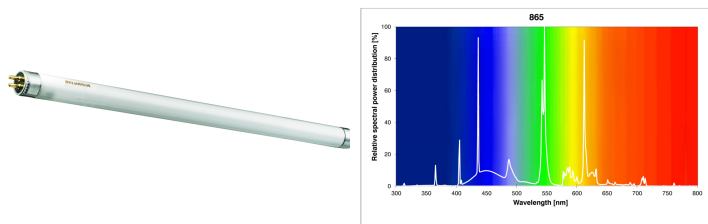

Produktblad

T5 Luxline Plus FHE 14W 865/6500K Dagsljus 550mm G5

Artikelnummer	0002762
EAN	5410288027623
Märke	Sylvania

Egenskaper

Brinntid (timmar)	24000	Höjd	0 mm
Certifiering	CE	Ljusflöde (lumen)	1140
CRI (Ra)	85	Ljuskategori	865 Daylight
Diameter (i mm)	16	Längd (mm)	549 mm
Dimbar	Ja	Nominell diameter (mm)	16
E-nummer	83 565 06	Nominell längd (mm)	550
Effekt (W)	14	Socket	G5
Energimärkning	G	Teknologi	Fluorescerande
Färgtemperatur (Kelvin)	6500	Typ	T5
Förpackningsstorlek	25	Ytfinish	Matt

Produktbeskrivning

- Fluorescerande rör av hög kvalitet
- Lång brinntid - 24 000 timmar
- Dagsljus - Färgtemperatur 6500K