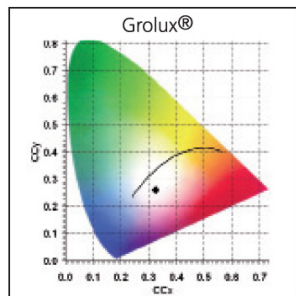

## Egenskaper

<b>Brinntid (timmar)</b>	10000	<b>Längd (mm)</b>	288 mm
<b>Certifiering</b>	CE	<b>Nominell diameter (mm)</b>	16
<b>Diameter (i mm)</b>	16	<b>Nominell längd (mm)</b>	300
<b>Dimbar</b>	Ja	<b>Socket</b>	G5
<b>E-nummer</b>	83 566 67	<b>Teknologi</b>	Fluorescerande
<b>Effekt (W)</b>	8	<b>Typ</b>	T5
<b>Förpackningsstorlek</b>	25	<b>Ytfinish</b>	Matt